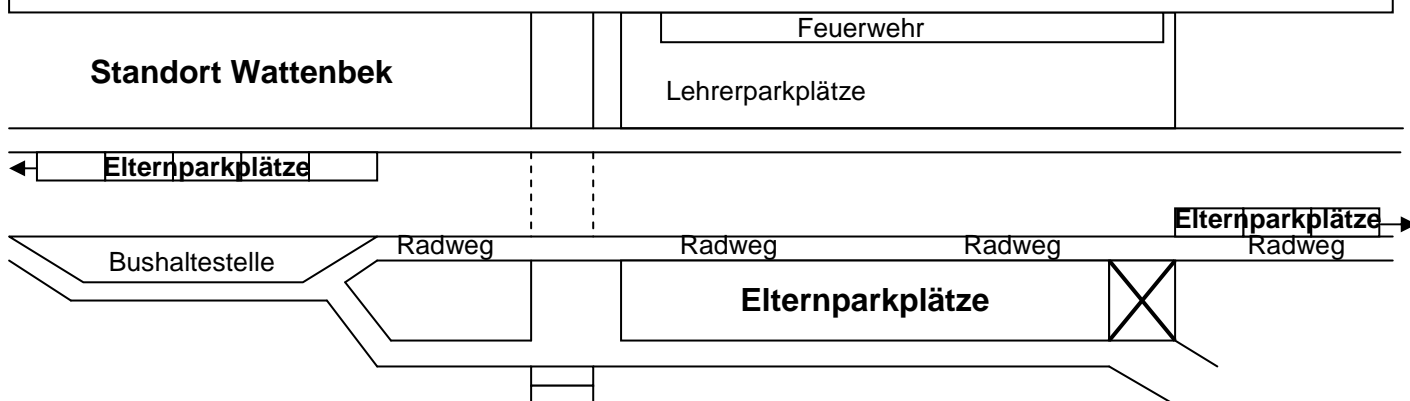

Schulfreie Tage im Schuljahr 2013/14

Die beweglichen Ferientage für das Schuljahr 2013/14 liegen im März 2014. Ihre Kinder haben am **07.03.14**, **10.03.14** und **11.03.14** schulfrei und dürfen ein verlängertes Wochenende genießen. Der nächste Schulentwicklungstag für die Lehrer ist am **03.02.14**. An diesem Tag ist für alle Kinder schulfrei.

Morgendlicher Schulbeginn

Unsere neuen Unterrichts- und Schulbeginnzeiten sind Ihnen aus einer vorangegangenen Schulinfo bekannt. Bitte schicken Sie Ihr Kind pünktlich so zu Hause los, dass sie mit dem Schulbeginn um 8.15 Uhr an der Schule ankommen.

Kinder, die zu früh auf dem Schulgelände erscheinen sind nicht unter Aufsicht und haben in den letzten Wochen den laufenden Unterricht gestört.

Wenn Ihr Kind bereits in der ersten Stunde Unterricht hat, schicken Sie es nicht vor 7.15 Uhr. Die Buskinder sind natürlich an die Fahrzeiten gebunden und erscheinen mit Ankunft des Busses bzw. Taxen.

Parken vor den Schulstandorten

Wir müssen Sie erneut darauf hinweisen, dass das Halten bzw. Parken an der Bushaltestelle und in den Einfahrten, sowie in Wattenbek auf dem Radweg und vor dem Feuerwehrgerätehaus verboten ist. Vor allem für die Kinder stellt dies eine nicht einzuschätzende Gefahr dar. Lassen Sie Ihre Kinder aussteigen und selbstständig zum Schulgelände gehen und machen Sie die regulären Parkmöglichkeiten zügig wieder frei.

Vielen Dank für ihr Verständnis!

Termine Standort Wattenbek:

- 30.09.13 Festausschuss Adventsmarkt Wattenbek, 20.00 Uhr im Fliegenden Klassenzimmer
- 02.10.13 letzter Schultag vor den Herbstferien, Unterrichtsschluss 12.15 Uhr
- 21.10.13 erster Schultag nach den Ferien, Unterricht nach Plan
- 21.10.13 Beginn des Selbstbehauptungstrainings
- 31.10.13 Luther-Projekt 4. Klassen
- 13.11.13 Autorenlesung 3a, 3b
- 20.11.13 Buß- und Bettagsprojekt
- 25.-29.11.13 Schulkinowoche für die 4. Klassen
- 27.11.13 Matheolympiade 1. Runde, 3. Klassen
- 27.11.13 Adventsmarkt

Termine Standort Brügge:

- 28.09.13 Schulwaldaktion
- 01.10.13 Biokostbar Klasse 4
- 02.10.13 letzter Schultag vor den Herbstferien, Unterrichtsschluss 12.20 Uhr
- 21.10.13 erster Schultag nach den Ferien, Unterricht nach Plan
- 26.10.13 Schulwaldaktion
- 31.10.13 Luther-Projekt 4. Klassen
- 11.11.13 Autorenlesung 3c
- 20.11.13 Buß- und Bettagsprojekt
- 21.11.13 Adventsbasteln
- 25.-29.11.13 Schulkinowoche für die 4. Klassen
- 27.11.13 Matheolympiade 1. Runde, 3. Klassen
- 01.12.13 Adventsmarkt